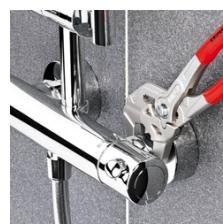

86 43 250

Клещи переставные-гаечный ключ переставные клещи и гаечный ключ в одном инструменте

- Заменяют полный набор гаечных ключей, как метрических, так и дюймовых
- Гладкие губки для бережного монтажа арматуры с высококачественной отделкой поверхностей - работа непосредственно с хромированными материалами
- регулируемый инструмент для работы с винтовыми соединениями
- также отлично подходят для захвата, фиксации, опрессовки и гибки деталей
- при монтаже деталей с высококачественной отделкой они не повреждаются благодаря плотному прилеганию инструмента по всей поверхности
- регулировка прямо на детали простым нажатием кнопки
- бесступенчатая установка нужного размера ключа в рабочем диапазоне за счет параллельного хода губок
- надежная фиксация винта шарнира: случайная перестановка исключается
- зазор между захватными плоскостями позволяет быстрое заворачивание и отворачивание винтовых соединений по принципу трещоточного ключа
- высокое усилие фиксации с помощью 10-кратного увеличения передачи усилия
- хромованадиевая электросталь, ковкая, закаленная в масле
- Рукоятки инструмента под углом 15° для лучшего доступа к детали при контрени или завинчивании близко к основанию
- меньше риск травмировать пальцы

В случае необходимости гладкие губки с большим прижимным усилием охватывают все параллельные поверхности в диапазоне раствора, предоставляя гаечному ключу практически неограниченные возможности для применения: например, для контрсоединений, сжатия для активации адгезивной способности контактного клея, обламывания краев кафельной плитки, разделения кабельных стяжек, использования в качестве небольших тисков.

Переставные клещи: безлюфтовое прилегание поверхностей, не происходит повреждения краев

Обычный гаечный ключ: нагрузка на грани крепежа приводит к их повреждению

Быстрая настройка нажатием кнопки

Работы на хромированных деталях без повреждения поверхности