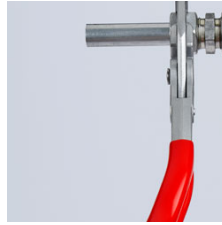

86 43 250

Клещи переставные-гаечный ключ переставные клещи и гаечный ключ в одном инструменте

- Заменяют полный набор гаечных ключей, как метрических, так и дюймовых
- Гладкие губки для бережного монтажа арматуры с высококачественной отделкой поверхностей - работа непосредственно с хромированными материалами
- регулируемый инструмент для работы с винтовыми соединениями
- также отлично подходят для захвата, фиксации, опрессовки и гибки деталей
- при монтаже деталей с высококачественной отделкой они не повреждаются благодаря плотному прилеганию инструмента по всей поверхности
- регулировка прямо на детали простым нажатием кнопки
- бесступенчатая установка нужного размера ключа в рабочем диапазоне за счет параллельного хода губок
- надежная фиксация винта шарнира: случайная перестановка исключается
- зазор между захватными плоскостями позволяет быстрое заворачивание и отворачивание винтовых соединений по принципу трещоточного ключа
- высокое усилие фиксации с помощью 10-кратного увеличения передачи усилия
- хромованадиевая электросталь, ковкая, закаленная в масле
- Рукоятки инструмента под углом 15° для лучшего доступа к детали при контрени или завинчивании близко к основанию
- меньше риск травмировать пальцы

Переставные клещи: безлюфтовое прилегание поверхностей, не происходит повреждения краев

Обычный гаечный ключ: нагрузка на грани крепежа приводит к их повреждению

Быстрая настройка нажатием кнопки

Работы на хромированных деталях без повреждения поверхности

Заменяют полный набор гаечных ключей, как метрических, так и дюймовых

Возможны технические изменения и ошибки

Также отлично
подходят для гибки
деталей

Ручки с наклоном
обеспечивают больше
пространства для рук