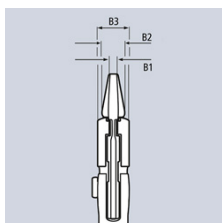

Номер артикула	86 43 250
EAN	4003773081296
Клещи	хромированная
Ручки	с пластиковыми чехлами
V2 mm	8,0
V3 mm	14,0
V1 mm	8,0
Позиции установки	17
Диапазон для гаек, размер под ключ Дюйм	1 3/4
Диапазон для гаек, размер под ключ mm	46
Длина mm	250
Вес нетто g	540