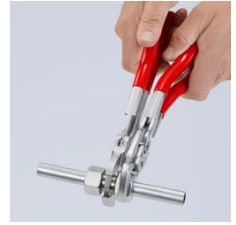

86 43 250

Клещи переставные-гаечный ключ переставные клещи и гаечный ключ в одном инструменте

- Заменяют полный набор гаечных ключей, как метрических, так и дюймовых
- Гладкие губки для бережного монтажа арматуры с высококачественной отделкой поверхностей - работа непосредственно с хромированными материалами
- регулируемый инструмент для работы с винтовыми соединениями
- также отлично подходят для захвата, фиксации, опрессовки и гибки деталей
- при монтаже деталей с высококачественной отделкой они не повреждаются благодаря плотному прилеганию инструмента по всей поверхности
- регулировка прямо на детали простым нажатием кнопки
- бесступенчатая установка нужного размера ключа в рабочем диапазоне за счет параллельного хода губок
- надежная фиксация винта шарнира: случайная перестановка исключается
- зазор между захватными плоскостями позволяет быстрое заворачивание и отворачивание винтовых соединений по принципу трещоточного ключа
- высокое усилие фиксации с помощью 10-кратного увеличения передачи усилия
- хромованадиевая электросталь, ковкая, закаленная в масле
- Рукоятки инструмента под углом 15° для лучшего доступа к детали при контрени или завинчивании близко к основанию
- меньше риск травмировать пальцы

Переставные клещи: безлюфтовое прилегание поверхностей, не происходит повреждения краев

Обычный гаечный ключ: нагрузка на грани крепежа приводит к их повреждению

Быстрая настройка нажатием кнопки

Работы на хромированных деталях без повреждения поверхности

Заменяют полный набор гаечных ключей, как метрических, так и дюймовых

Возможны технические изменения и ошибки

Также отлично
подходят для гибки
деталей

Ручки с наклоном
обеспечивают больше
пространства для рук